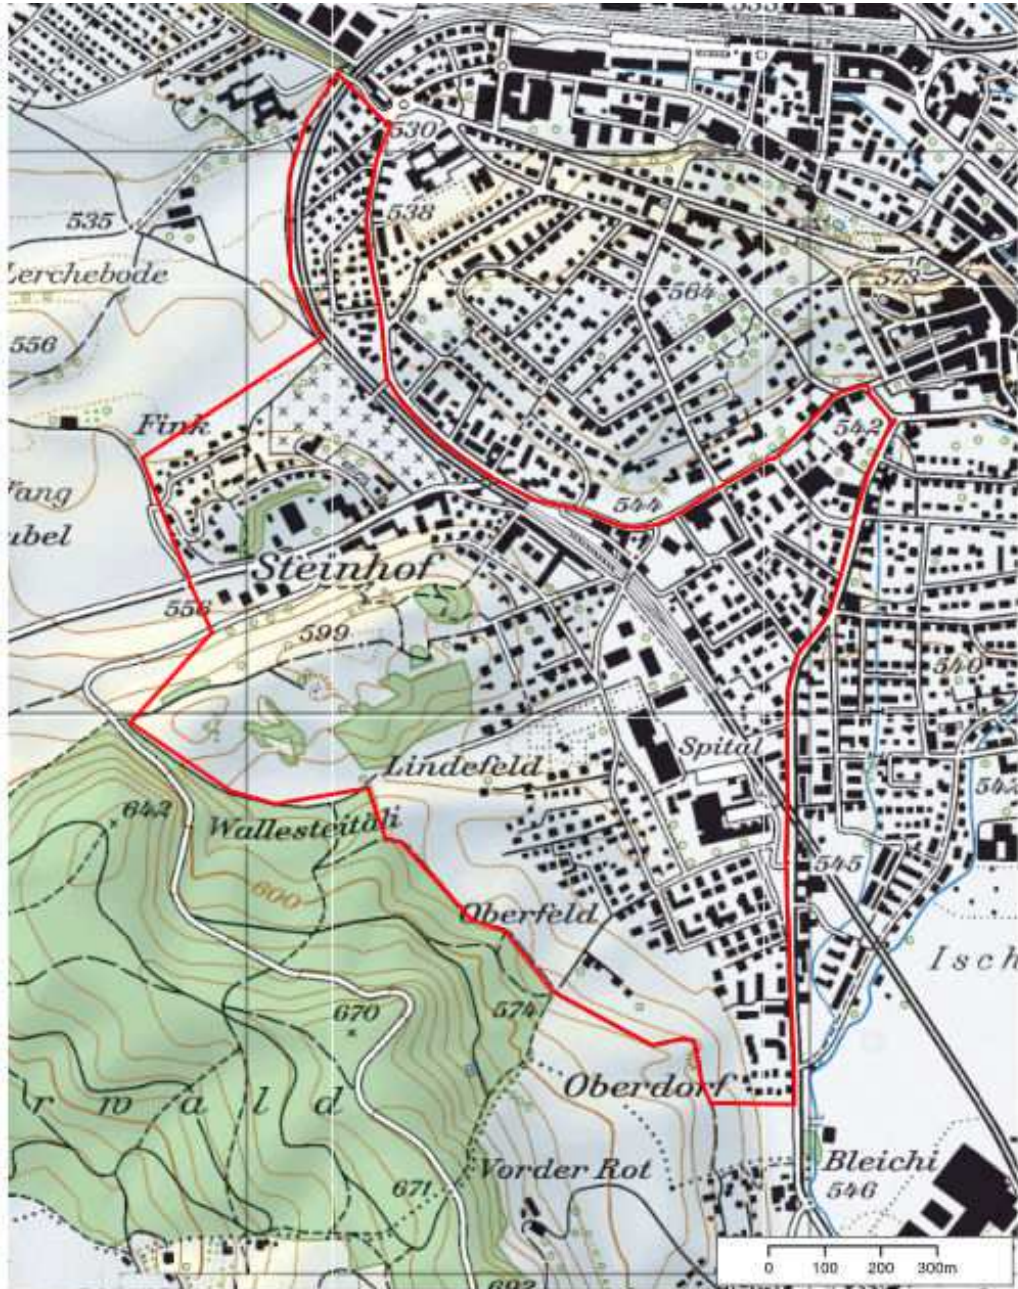

Steinhofquartier, 3400 Burgdorf

Geodaten © swisstopo (5704000138)

Massstab 1: 10,000